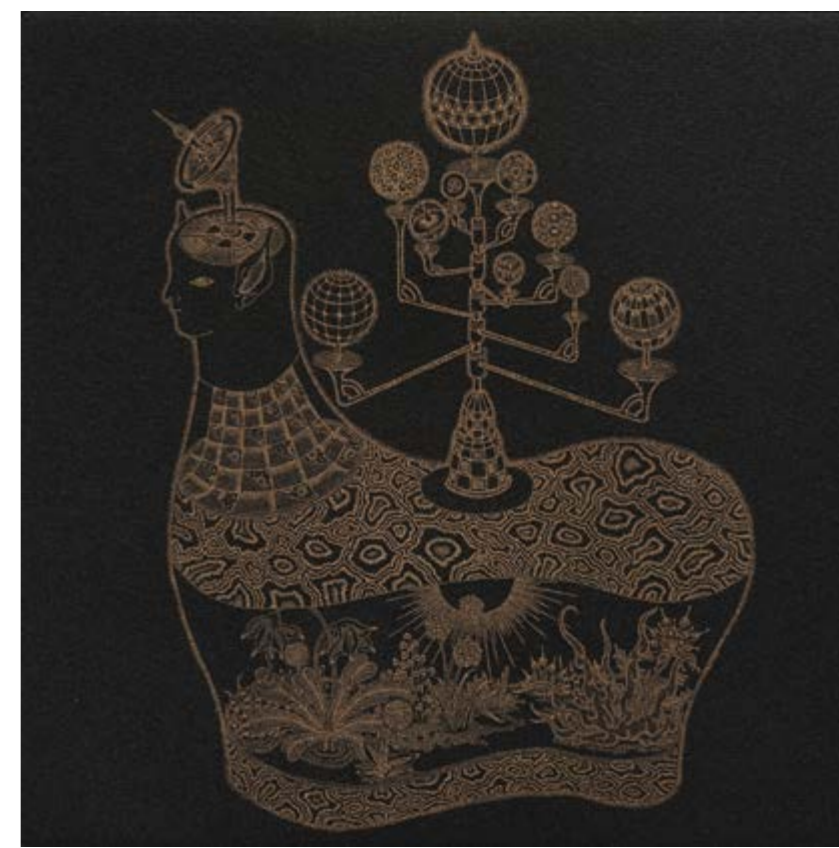

圖鑑集 -011(夜) Daydream- No.11 (in the night)
 畫心 20 × 20 cm 紙張 26 × 38 cm | 銅版蝕刻 Etching | 2023 | TWD 23,800 (含框)

圖鑑集 -012(日) Daydream- No.12 (in the day)
 畫心 20 × 20 cm 紙張 26 × 38 cm | 銅版蝕刻 Etching | 2023 | TWD 23,800 (含框)